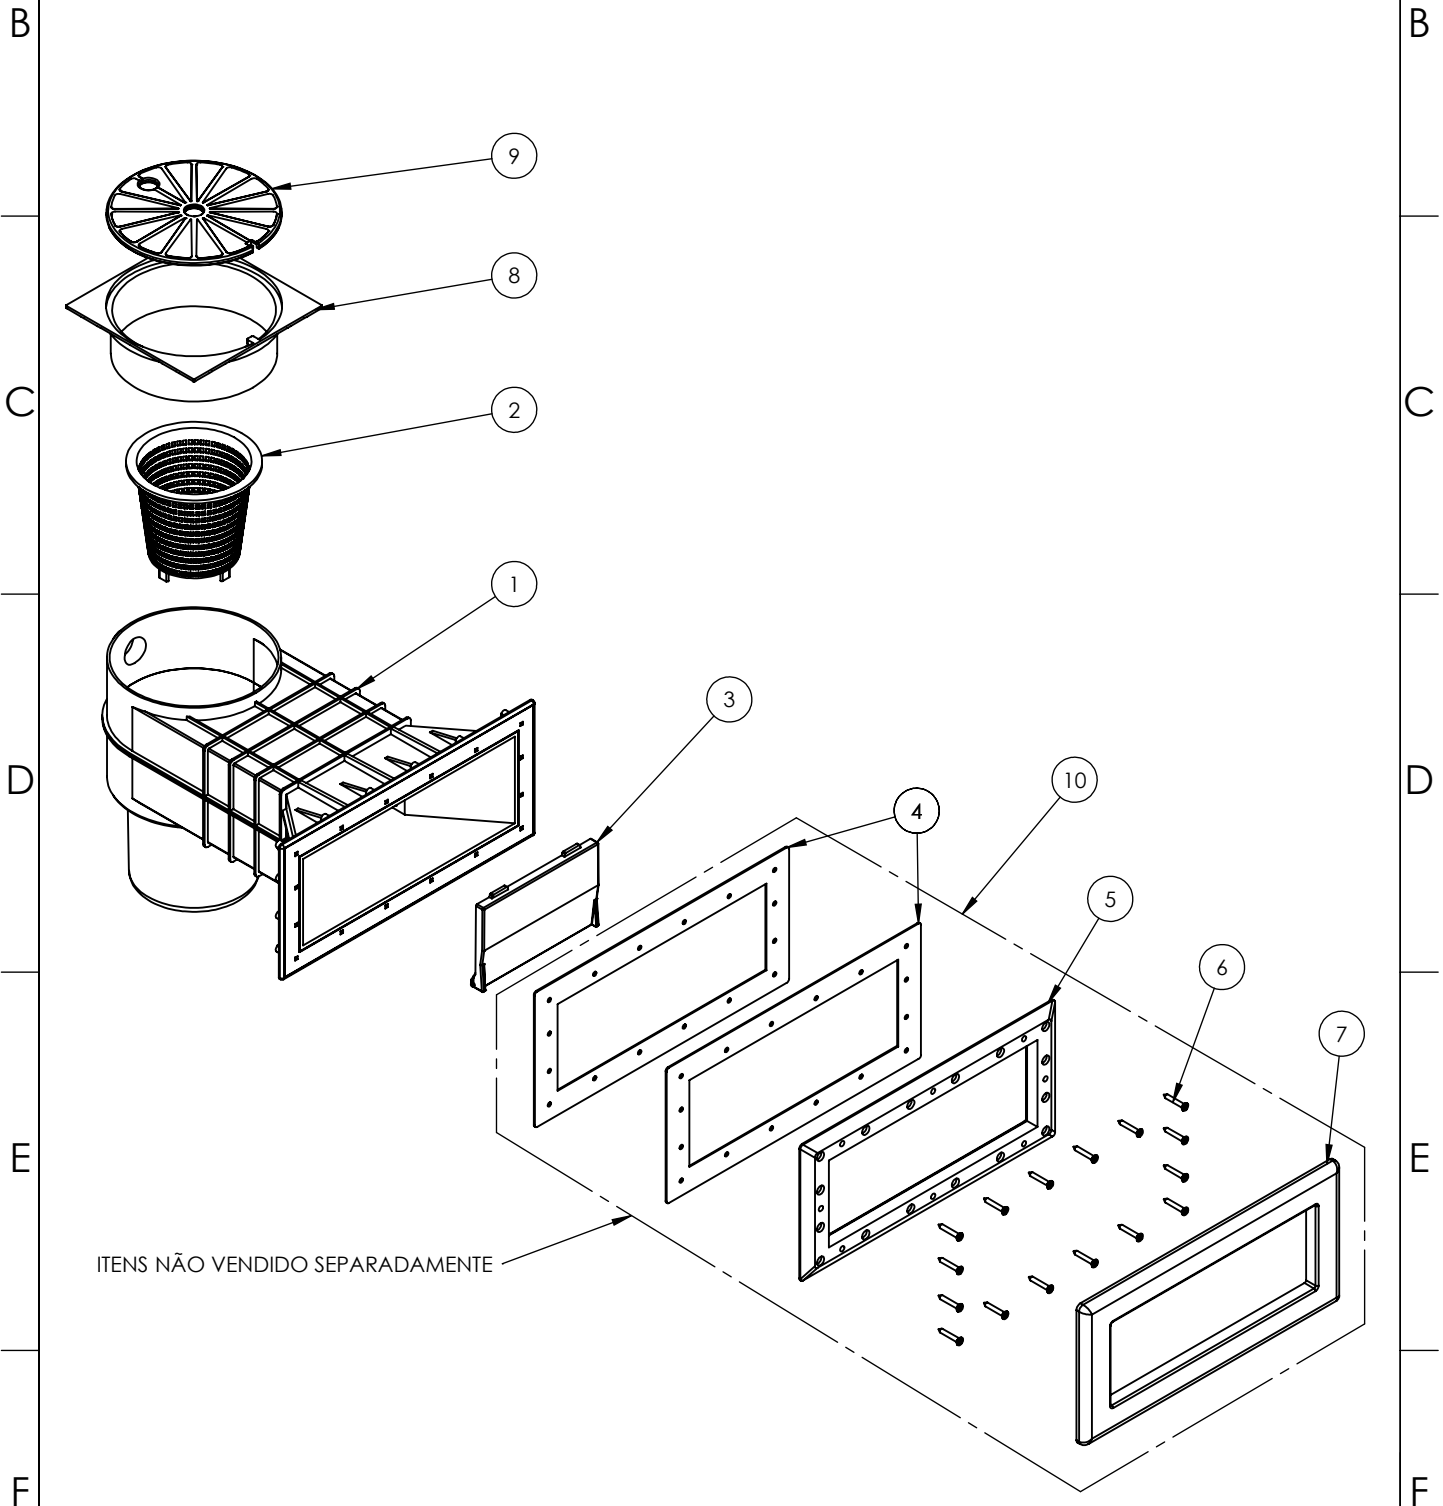

1	2	3	4
Nº DO ITEM	Código	Descrição	QTD.
1	304245.01	Corpo skimmer curto boca larga	1
2	309310.0	Cesto coletor P/ skimmer	1
3	302840.06	Flap skimmer	1
4	304240.04	Junta vedação skimmer boca larga	2
5	304850.02	Flange skimmer boca larga	1
6	302840.16	Paraf 5,5x38 cab chata inox atar polido (skimmer)	16
7	304240.05	Acabamento frontal skimmer boca larga	1
8	302840.10	Colar prolongador do skimmer	1
9	302840.11	Tampa do colar prolongador skimmer	1
10	304240.03	Kit frontal skimmer boca larga	1

FLUIDRA

Descrição:
Skimmer boca larga longo

Nº Desenho:
304850

1

2

3

4

A

D

E

E

DETALHE C
ESCALA 1 : 1

F

F

FLUIDRA

Descrição:
Skimmer boca larga longo

Nº Desenho:
304850

1

2

3

4