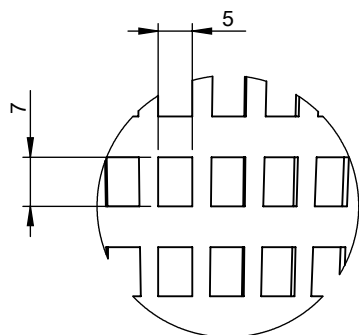

1	2	3	4
Nº DO ITEM	Código	Descrição	QTD.
1	304245.01	Corpo skimmer curto boca larga	1
2	309310.0	Cesto coletor P/ skimmer	1
3	302840.06	Flap skimmer	1
4	304240.04	Junta vedação skimmer boca larga	2
5	304850.02	Flange skimmer boca larga	1
6	302840.16	Paraf 5,5x38 cab chata inox atar polido (skimmer)	16
7	304240.05	Acabamento frontal skimmer boca larga	1
8	302840.10	Colar prolongador do skimmer	1
9	302840.11	Tampa do colar prolongador skimmer	1
10	304240.03	Kit frontal skimmer boca larga	1

FLUIDRA

Descrição:
Skimmer boca larga longo

Nº Desenho:
304850

1

2

3

4

A

A

SEÇÃO A-A

B

B

C

C

DETALHE B

D

D

E

E

DETALHE C
ESCALA 1 : 1

F

F

FLUIDRA

Descrição:
Skimmer boca larga longo