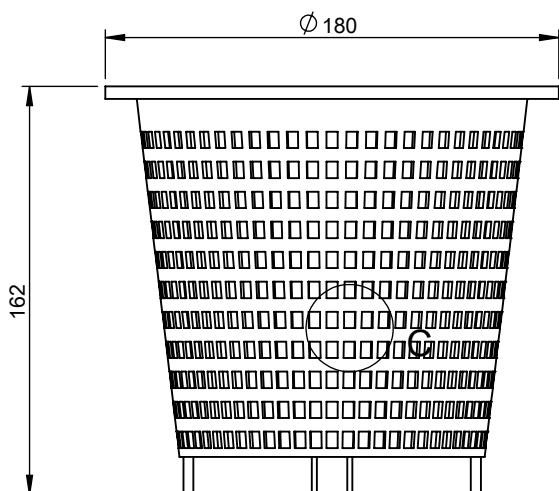

1	2	3	4
Nº DO ITEM	Código	Descrição	QTD.
1	304245.01	Corpo skimmer curto boca larga	1
2	309310.0	Cesto coletor P/ skimmer	1
3	302840.06	Flap skimmer	1
4	304240.04	Junta vedação skimmer boca larga	2
5	304850.02	Flange skimmer boca larga	1
6	302840.16	Paraf 5,5x38 cab chata inox atar polido (skimmer)	16
7	304240.05	Acabamento frontal skimmer boca larga	1
8	302840.10	Colar prolongador do skimmer	1
9	302840.11	Tampa do colar prolongador skimmer	1
10	304240.03	Kit frontal skimmer boca larga	1

FLUIDRA

Descrição:
Skimmer boca larga longo

Nº Desenho:
304850

1

2

3

4

A

A

SEÇÃO A-A

B

B

C

C

DETALHE B

D

D

E

E

DETALHE C
ESCALA 1 : 1

F

F

FLUIDRA

Descrição:
Skimmer boca larga longo