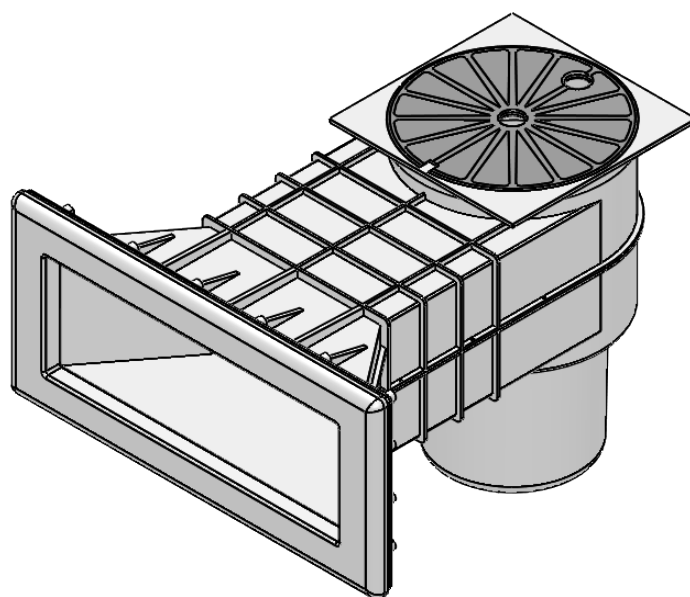

1	2	3	4
Nº DO ITEM	Código	Descrição	QTD.
1	304245.01	Corpo skimmer curto boca larga	1
2	309310.0	Cesto coletor P/ skimmer	1
3	302840.06	Flap skimmer	1
4	304240.04	Junta vedação skimmer boca larga	2
5	304850.02	Flange skimmer boca larga	1
6	302840.16	Paraf 5,5x38 cab chata inox atar polido (skimmer)	16
7	304240.05	Acabamento frontal skimmer boca larga	1
8	302840.10	Colar prolongador do skimmer	1
9	302840.11	Tampa do colar prolongador skimmer	1
10	304240.03	Kit frontal skimmer boca larga	1

FLUIDRA

Descrição:
Skimmer boca larga longo

Nº Desenho:
304850

1

2

3

4

A

A

SEÇÃO A-A

B

B

C

C

DETALHE B

D

D

E

E

DETALHE C
ESCALA 1 : 1

F

F

FLUIDRA

Descrição:
Skimmer boca larga longo