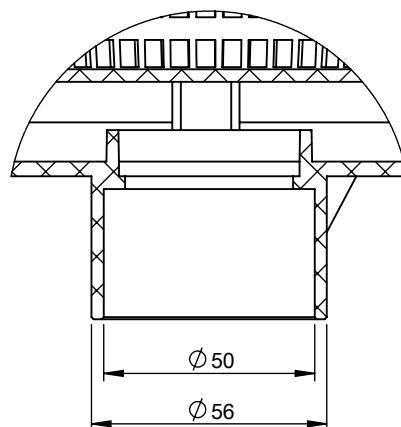

1	2	3	4
Nº DO ITEM	Código	Descrição	QTD.
1	304245.01	Corpo skimmer curto boca larga	1
2	309310.0	Cesto coletor P/ skimmer	1
3	302840.06	Flap skimmer	1
4	304240.04	Junta vedação skimmer boca larga	2
5	304850.02	Flange skimmer boca larga	1
6	302840.16	Paraf 5,5x38 cab chata inox atar polido (skimmer)	16
7	304240.05	Acabamento frontal skimmer boca larga	1
8	302840.10	Colar prolongador do skimmer	1
9	302840.11	Tampa do colar prolongador skimmer	1
10	304240.03	Kit frontal skimmer boca larga	1

FLUIDRA

Descrição:
Skimmer boca larga longo

Nº Desenho:
304850

1

2

3

4

A

A

SEÇÃO A-A

B

B

C

C

DETALHE B

D

D

E

E

DETALHE C
ESCALA 1 : 1

F

F

FLUIDRA

Descrição:
Skimmer boca larga longo