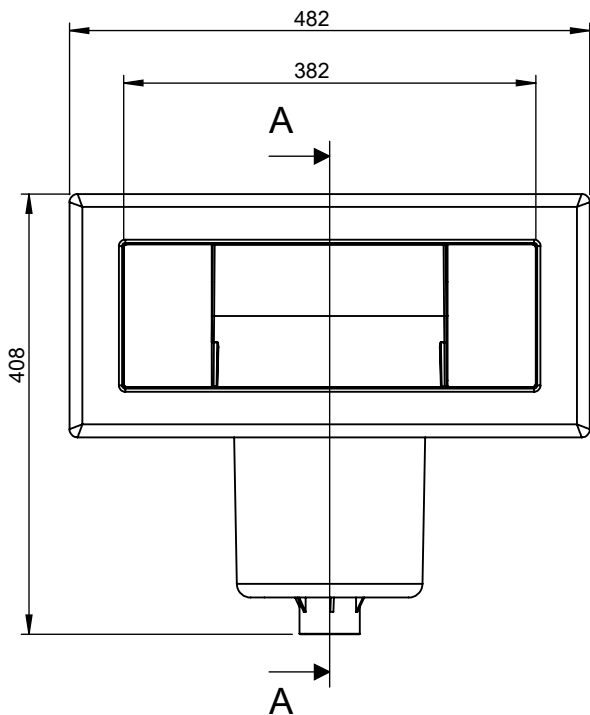

1

2

3

4

A

A

SEÇÃO A-A

B

B

C

C