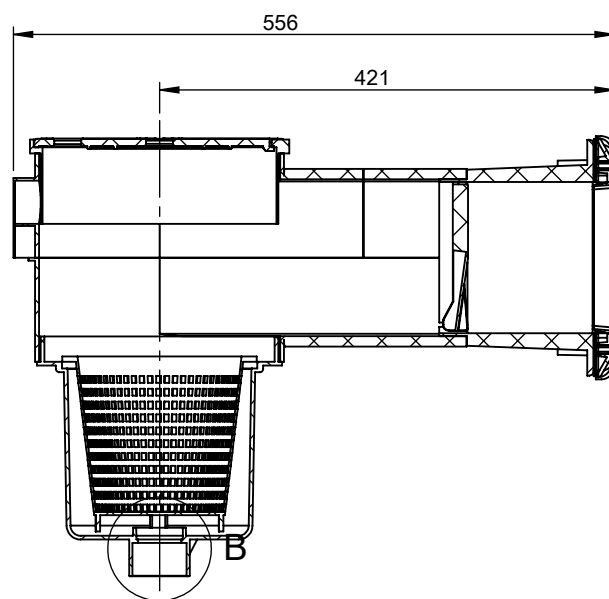

1	2	3	4
Nº DO ITEM	Código	Descrição	QTD.
1	304245.01	Corpo skimmer curto boca larga	1
2	309310.0	Cesto coletor P/ skimmer	1
3	302840.06	Flap skimmer	1
4	304240.04	Junta vedação skimmer boca larga	2
5	304850.02	Flange skimmer boca larga	1
6	302840.16	Paraf 5,5x38 cab chata inox atar polido (skimmer)	16
7	304240.05	Acabamento frontal skimmer boca larga	1
8	302840.10	Colar prolongador do skimmer	1
9	302840.11	Tampa do colar prolongador skimmer	1
10	304240.03	Kit frontal skimmer boca larga	1

FLUIDRA

Descrição:
Skimmer boca larga longo

Nº Desenho:
304850

1

2

3

4

A

A

SEÇÃO A-A

B

B

C

C

DETALHE B

D

D

E

E

DETALHE C
ESCALA 1 : 1

F

F

FLUIDRA

Descrição:
Skimmer boca larga longo